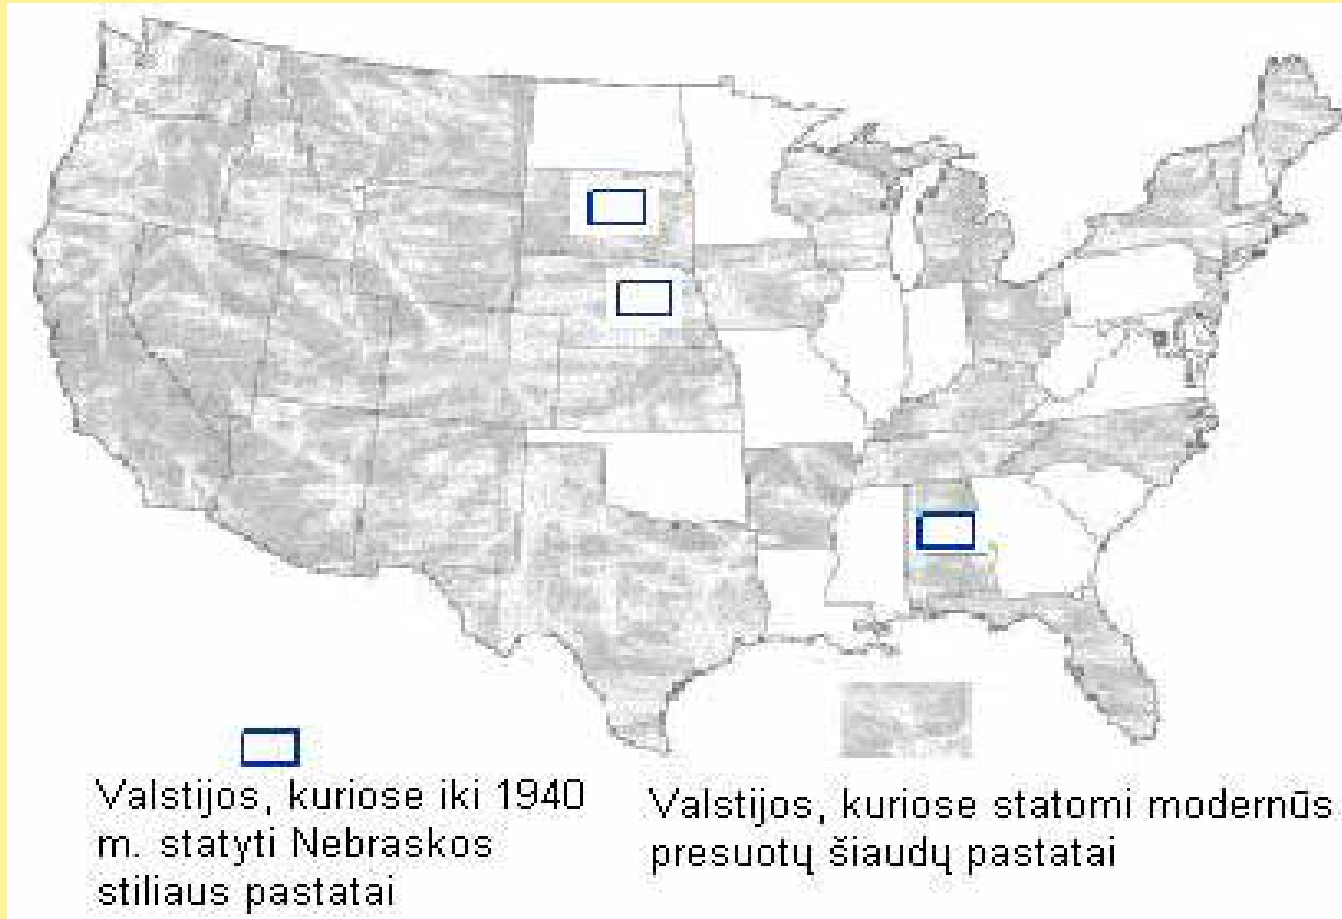

Statybų iš šiaudų paplitimas Jungtinėse Amerikos Valstijose